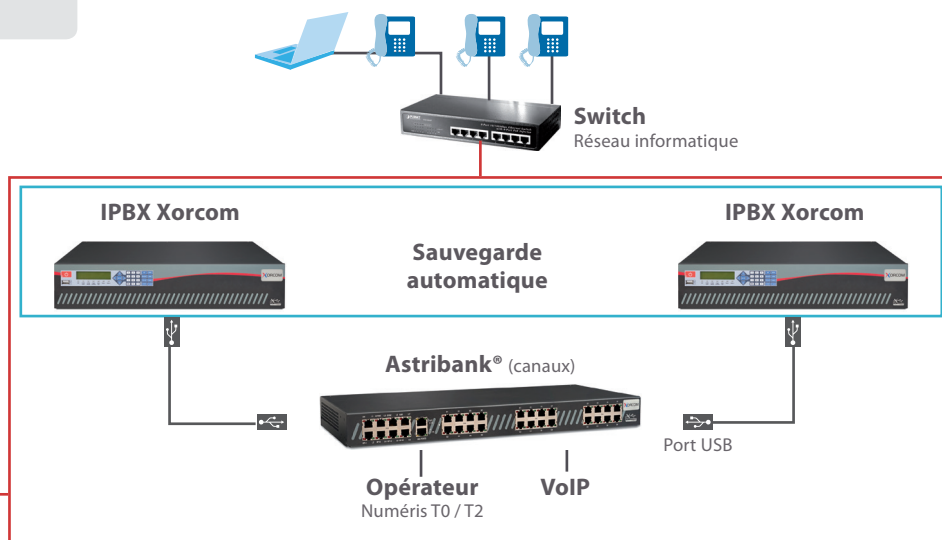

Twinstar® CTS 2000 et 3000 Système de redondance

Continuité de service

Le système Twinstar® vous assure une continuité de service. **En cas de panne sur un IPBX, le second IPBX prend automatiquement le relais.**

Marque mondiale

XORCOM présent dans + de 100 pays
Made out of China

Votre système téléphonique **jamais en panne !**

Bien que les **IPBX Xorcom®** de la gamme XE soient **équipés de deux disques durs**, certaines entreprises et certains métiers spécifiques, tels que **les centres d'appels et les administrations**, souhaitent **renforcer leur sécurité**.

CTS 2000 et CTS 3000 sont des solutions qui **assurent la sécurité de votre installation** grâce à une **redondance totale et automatique**.

99,99 % de taux de disponibilité !

Adresse IP unique

Référence	Appels simultanés maxi.	Emplacements de carte ¹	FXO	FXS	T0	T2	Nombre d'utilisateurs	Extension Astribank	Redondance
CTS 2000	45	NA	NA	NA	NA	NA	200	●	Fail Over sur IPBX et disque dur RAID 1
CTS 3000	480	NA	NA	NA	NA	NA	1 000	●	Fail Over sur IPBX et disque dur RAID 1
Astribank pour TS	NA	4	●	●	●	●	-	-	-