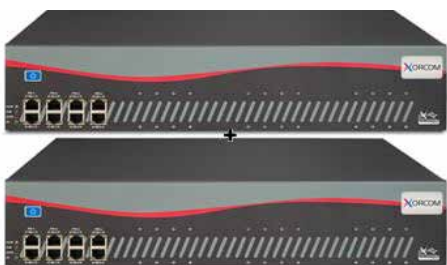

XORCOM CTS 2000 TWINSTAR

IPBX en redondance pour une garantie «jamais en panne».

- 85 appels simultanés
- 200 postes maximum
- 20 modules Astribank
- Redondance des disques durs en RAID1