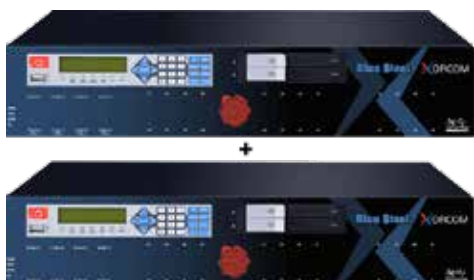

XORCOM BLUESTEEL CXTS 4000 TWINSTAR

IPBX en redondance pour une garantie «jamais en panne».

- 880 appels simultanés
- 1 500 postes maximum
- 30 modules Astribank
- Disques durs de 1To en RAID1 échangeables à chaud
- Redondance d'alimentation électrique