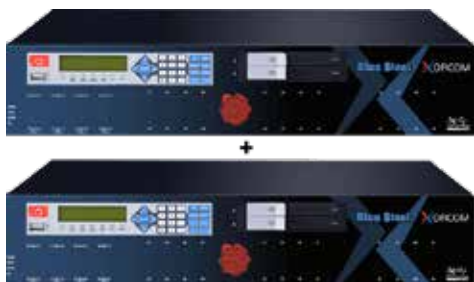

XORCOM BLUESTEEL CXTS 3000 TWINSTAR

IPBX en redondance pour une garantie «jamais en panne».

- 880 appels simultanés
- 1 000 postes maximum
- 20 modules Astribank
- Disques durs de 320GB en RAID1 échangeables à chaud
- Redondance d'alimentation électrique