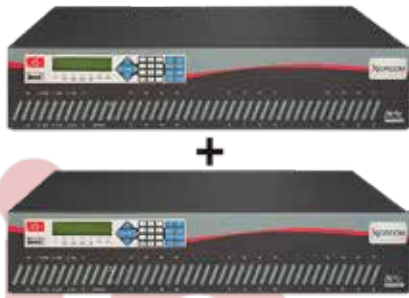

XORCOM CTS 3000 TWINSTAR

IPBX en redondance pour une garantie «jamais en panne».

- 325 appels simultanés
- 1 000 postes maximum
- 20 modules Astribank
- Redondance des disques durs en RAID1 échangeables à chaud